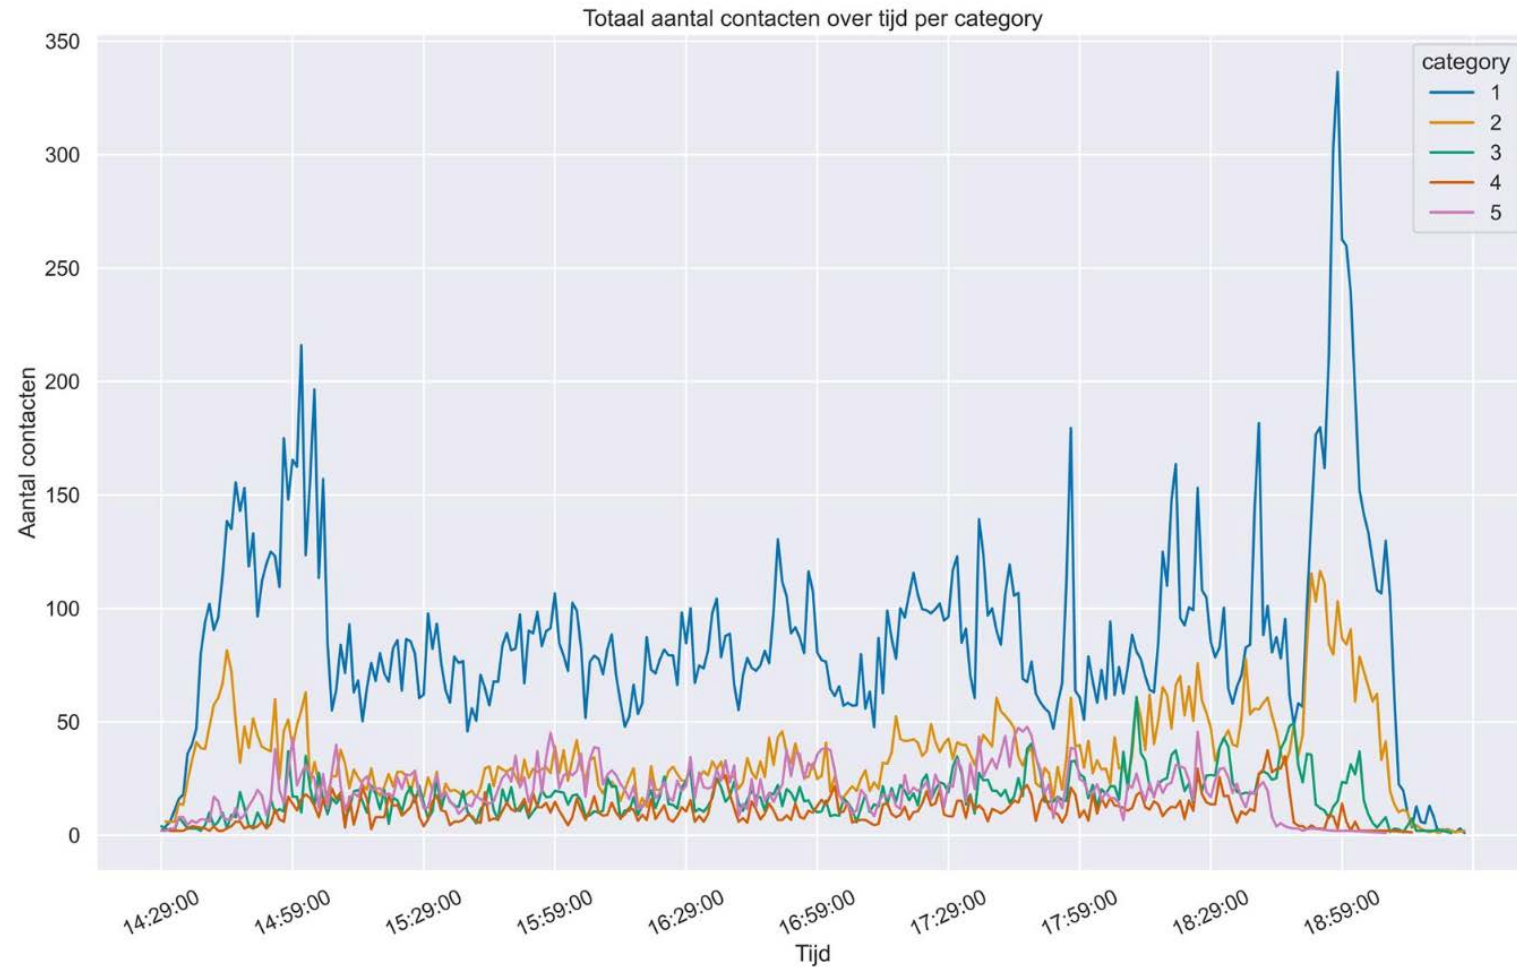

DISCOVER YOUR WORLD

Totaal aantal contacten over tijd

Aantal contacten over tijd per contactcategorie

| Contact categorieën | <1,5 m | 1,5 – 10 m |
|---------------------|--------|------------|
| <10 sec | n.v.t. | n.v.t. |
| 10 sec – 1 min | 1 | n.v.t. |
| 1-5 min | 2 | n.v.t. |
| 5-10 min | 3 | n.v.t. |
| 10-15 min | 4 | n.v.t. |
| >15 min | 5 | 6 |

Bubbel verdeling

Start event

Einde event

Concert

Datum: 7 maart 2021 – **Locatie:** Ziggo Dome, Amsterdam

DISCOVER YOUR WORLD

Totaal aantal contacten over tijd

Aantal contacten over tijd per contactcategorie