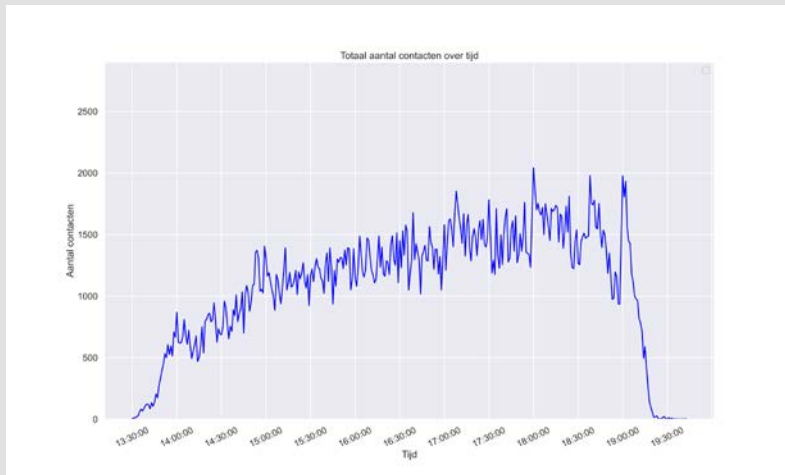

Vergelijking type II events

DISCOVER YOUR WORLD

Bezoekersaantallen en verblijfsduur

Type II: binnen actief

| Dance event | | | | Concert | | | |
|--------------------|-------------|-------------|------------------|----------------------|-------------|-------------|------------------|
| Ziggo Dance | | | | Ziggo Concert | | | |
| Bubbel | Bezoekers | Duur bezoek | Stdev bezoekduur | Bubbel | Bezoekers | Duur bezoek | Stdev bezoekduur |
| Bubbel 1 | 215 | 05:19:00 | 00:29 | Bubbel 1 | 219 | 04:28:00 | 00:17 |
| Bubbel 2 | 222 | 05:20:00 | 00:29 | Bubbel 2 | 214 | 04:23:00 | 00:20 |
| Bubbel 3 | 234 | 04:18:00 | 00:16 | Bubbel 3 | 235 | 03:17:00 | 00:09 |
| Bubbel 4 | 219 | 04:37:00 | 00:32 | Bubbel 4 | 228 | 03:44:00 | 00:10 |
| Bubbel 5 | 238 | 04:46:00 | 00:25 | Bubbel 5 | 232 | 03:48:00 | 00:11 |
| Bubbel 6 | 48 | 04:21:00 | 00:23 | Bubbel 6 | 37 | 03:20:00 | 00:11 |
| Studenten B1 | 14 | 05:10:00 | 00:01 | | | | |
| Studenten B2 | 11 | 05:16:00 | 00:01 | | | | |
| Totaal | 1201 | | | Totaal | 1165 | | |

Totale contacten over tijd

Type II: binnen actief

Dance event

Concert

Gemiddeld aantal unieke personen per bezoeker

Type II: binnen actief

Gemiddelde afstand $\leq 1.5m$, totale duur ≥ 15 minuten (cumulatief)