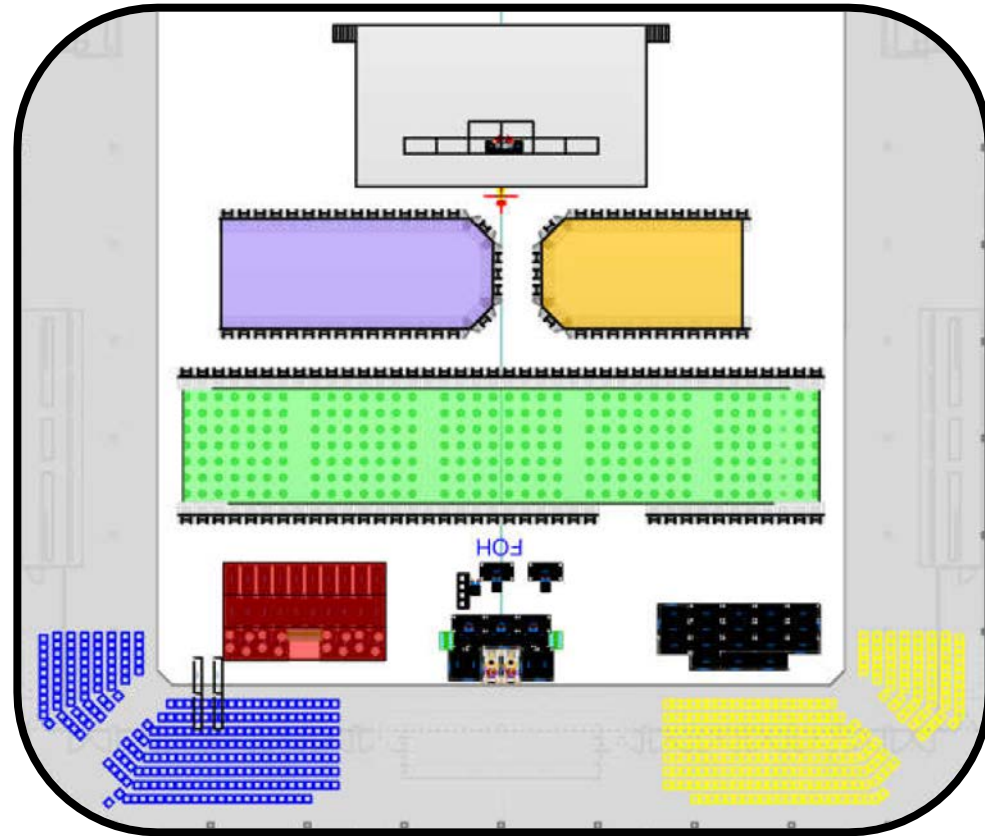

Ziggo Dome events

Bubbel 2	250 p
Mondkapje	Continue
Horeca	Continue
Zitplaats	Staan
Placeren	Voldoende ruimte voor 1,5 meter afstand
Sneltesten	Nee

Bubbel 6	50 p
Mondkapje	Geen
Horeca	Continue
Zitplaats	Staan of zitten
Placeren	Zelf regelen
Sneltesten	Nee

Bubbel 5	250 p
Mondkapje	In beweging
Horeca	Continue
Zitplaats	Staan op plaats of zitten
Placeren	Geplacerd, 2 stoelen afstand, dambord
Sneltesten	Nee

Bubbel 1	250 p
Mondkapje	Continue
Horeca	Continue
Zitplaats	Staan
Placeren	Zelf, 3 pers/m²
Sneltesten	Nee

Bubbel 3	250 p
Mondkapje	In beweging
Horeca	Continue
Zitplaats	Staan
Placeren	Aangewezen stippen
Sneltesten	Nee

Bubbel 4	250 p
Mondkapje	Continue
Horeca	Continue
Zitplaats	Zitten
Placeren	Vrij
Sneltesten	Ja