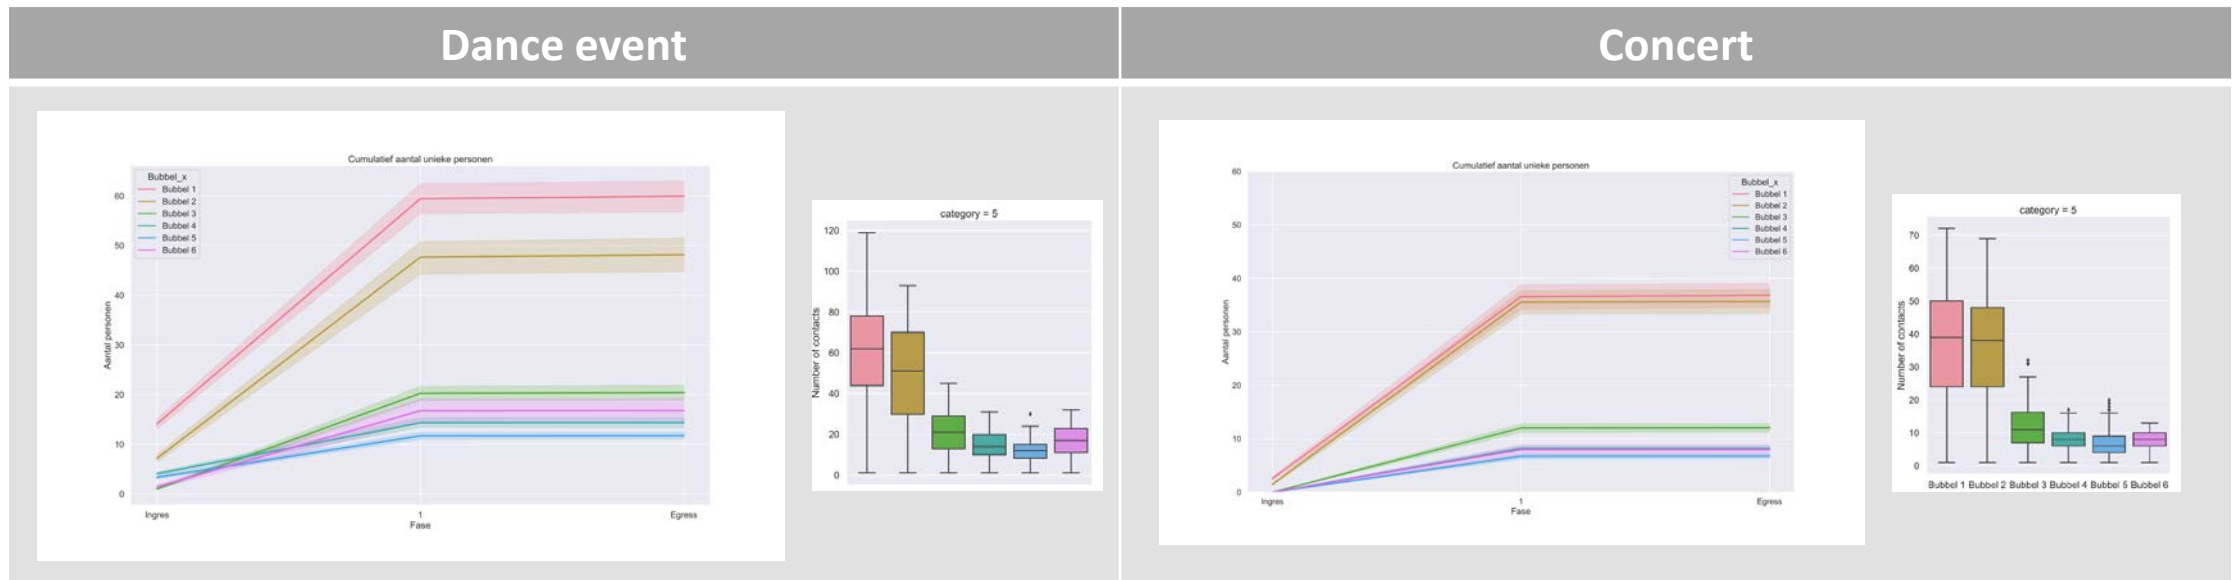

Vergelijking type II events

DISCOVER YOUR WORLD

Bezoekersaantallen en verblijfsduur

Type II: binnen actief

| Dance event | | | | Concert | | | |
|--------------------|-------------|-------------|------------------|----------------------|-------------|-------------|------------------|
| Ziggo Dance | | | | Ziggo Concert | | | |
| Bubbel | Bezoekers | Duur bezoek | Stdev bezoekduur | Bubbel | Bezoekers | Duur bezoek | Stdev bezoekduur |
| Bubbel 1 | 215 | 05:19:00 | 00:29 | Bubbel 1 | 219 | 04:28:00 | 00:17 |
| Bubbel 2 | 222 | 05:20:00 | 00:29 | Bubbel 2 | 214 | 04:23:00 | 00:20 |
| Bubbel 3 | 234 | 04:18:00 | 00:16 | Bubbel 3 | 235 | 03:17:00 | 00:09 |
| Bubbel 4 | 219 | 04:37:00 | 00:32 | Bubbel 4 | 228 | 03:44:00 | 00:10 |
| Bubbel 5 | 238 | 04:46:00 | 00:25 | Bubbel 5 | 232 | 03:48:00 | 00:11 |
| Bubbel 6 | 48 | 04:21:00 | 00:23 | Bubbel 6 | 37 | 03:20:00 | 00:11 |
| Studenten B1 | 14 | 05:10:00 | 00:01 | | | | |
| Studenten B2 | 11 | 05:16:00 | 00:01 | | | | |
| Totaal | 1201 | | | Totaal | 1165 | | |

Totale contacten over tijd

Type II: binnen actief

Dance event

Concert

Gemiddeld aantal unieke personen per bezoeker

Type II: binnen actief

Gemiddelde afstand $\leq 1.5m$, totale duur ≥ 15 minuten (cumulatief)