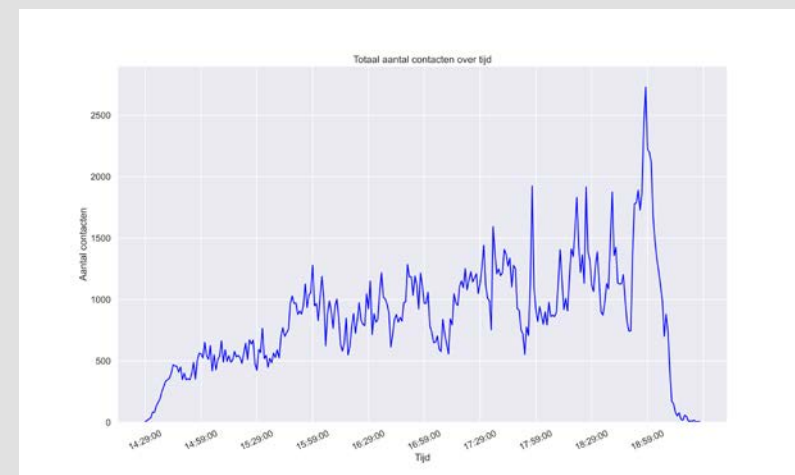

Vergelijking type II events

DISCOVER YOUR WORLD

Bezoekersaantallen en verblijfsduur

Type II: binnen actief

| Dance event | | | | Concert | | | |
|--------------------|-------------|-------------|------------------|----------------------|-------------|-------------|------------------|
| Ziggo Dance | | | | Ziggo Concert | | | |
| Bubbel | Bezoekers | Duur bezoek | Stdev bezoekduur | Bubbel | Bezoekers | Duur bezoek | Stdev bezoekduur |
| Bubbel 1 | 215 | 05:19:00 | 00:29 | Bubbel 1 | 219 | 04:28:00 | 00:17 |
| Bubbel 2 | 222 | 05:20:00 | 00:29 | Bubbel 2 | 214 | 04:23:00 | 00:20 |
| Bubbel 3 | 234 | 04:18:00 | 00:16 | Bubbel 3 | 235 | 03:17:00 | 00:09 |
| Bubbel 4 | 219 | 04:37:00 | 00:32 | Bubbel 4 | 228 | 03:44:00 | 00:10 |
| Bubbel 5 | 238 | 04:46:00 | 00:25 | Bubbel 5 | 232 | 03:48:00 | 00:11 |
| Bubbel 6 | 48 | 04:21:00 | 00:23 | Bubbel 6 | 37 | 03:20:00 | 00:11 |
| Studenten B1 | 14 | 05:10:00 | 00:01 | | | | |
| Studenten B2 | 11 | 05:16:00 | 00:01 | | | | |
| Totaal | 1201 | | | Totaal | 1165 | | |

Totale contacten over tijd

Type II: binnen actief

Dance event

Concert

Gemiddeld aantal unieke personen per bezoeker

Type II: binnen actief

Gemiddelde afstand $\leq 1.5m$, totale duur ≥ 15 minuten (cumulatief)