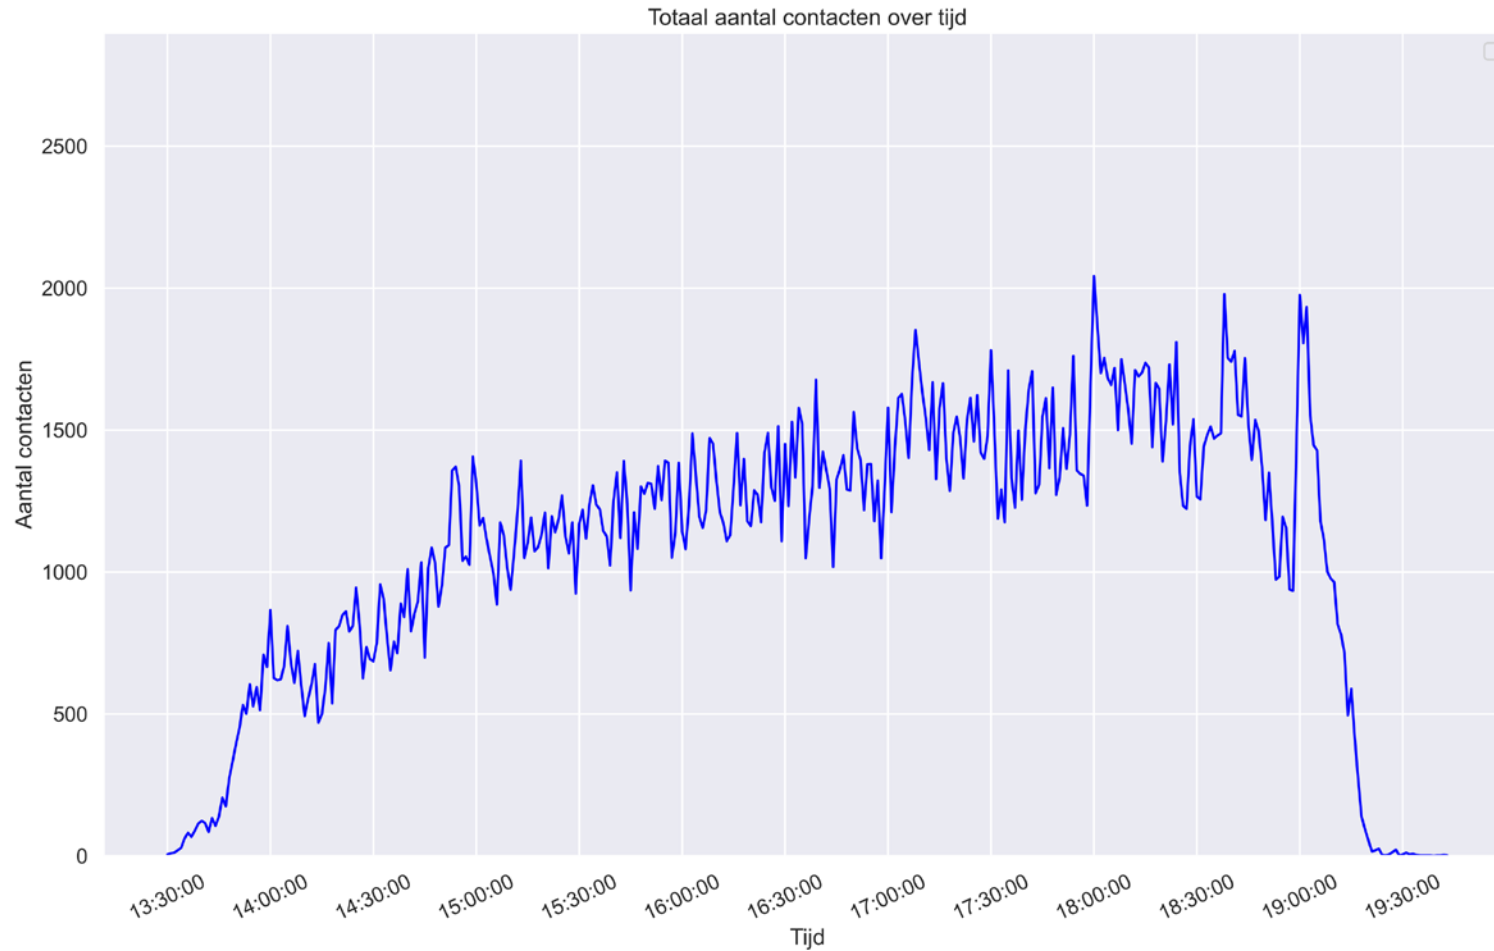

| | |
|-----------------|--------------|
| Bubbel 4 | 250 p |
| Mondkapje | Continue |
| Horeca | Continue |
| Zitplaats | Zitten |
| Placeren | Vrij |
| Sneltesten | Ja |

Dance Event

Datum: 6 maart 2021 – **Locatie:** Ziggo Dome, Amsterdam

DISCOVER YOUR WORLD

Totaal aantal contacten over tijd

Aantal contacten over tijd per contactcategorie

| Contact categorieën | <1,5 m | 1,5 – 10 m |
|---------------------|--------|------------|
| <10 sec | n.v.t. | n.v.t. |
| 10 sec – 1 min | 1 | n.v.t. |
| 1-5 min | 2 | n.v.t. |
| 5-10 min | 3 | n.v.t. |
| 10-15 min | 4 | n.v.t. |
| >15 min | 5 | 6 |

Bubbel verdeling

Start event

Einde event

Concert

Datum: 7 maart 2021 – **Locatie:** Ziggo Dome, Amsterdam

DISCOVER YOUR WORLD

Totaal aantal contacten over tijd

Aantal contacten over tijd per contactcategorie