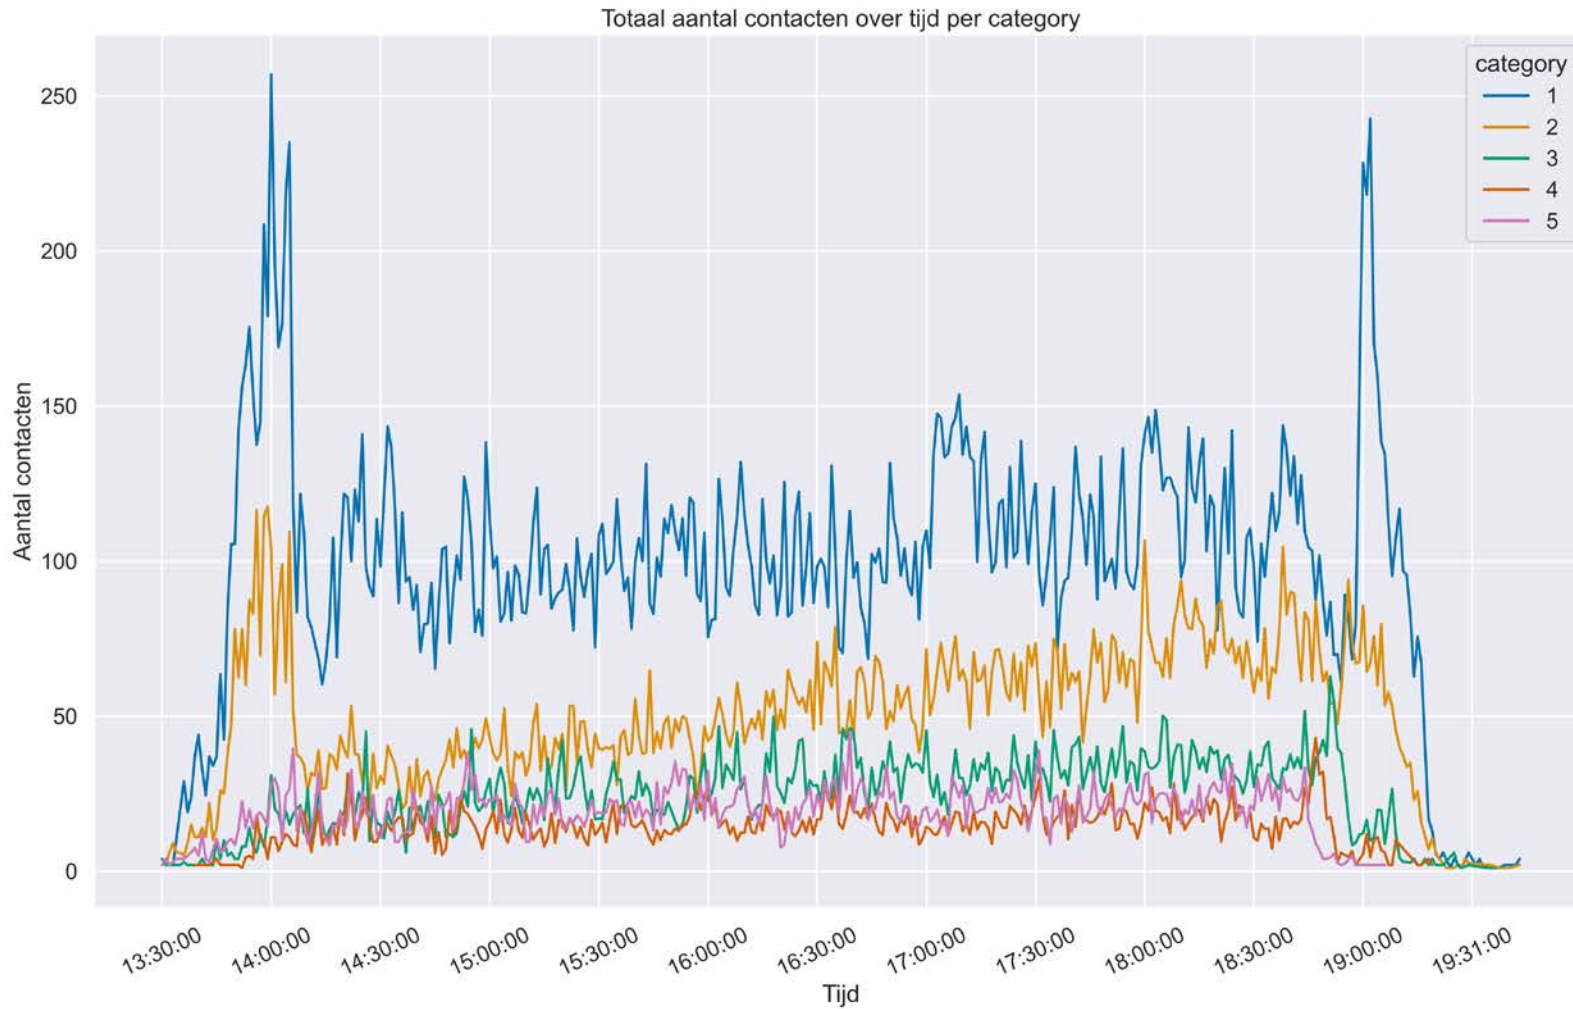

| | |
|-----------------|--------------|
| Bubbel 4 | 250 p |
| Mondkapje | Continue |
| Horeca | Continue |
| Zitplaats | Zitten |
| Placeren | Vrij |
| Sneltesten | Ja |

Dance Event

Datum: 6 maart 2021 – **Locatie:** Ziggo Dome, Amsterdam

DISCOVER YOUR WORLD

Totaal aantal contacten over tijd

Aantal contacten over tijd per contactcategorie

| Contact categorieën | <1,5 m | 1,5 – 10 m |
|---------------------|--------|------------|
| <10 sec | n.v.t. | n.v.t. |
| 10 sec – 1 min | 1 | n.v.t. |
| 1-5 min | 2 | n.v.t. |
| 5-10 min | 3 | n.v.t. |
| 10-15 min | 4 | n.v.t. |
| >15 min | 5 | 6 |

Bubbel verdeling

Start event

Einde event

Concert

Datum: 7 maart 2021 – **Locatie:** Ziggo Dome, Amsterdam

DISCOVER YOUR WORLD

Totaal aantal contacten over tijd

Aantal contacten over tijd per contactcategorie