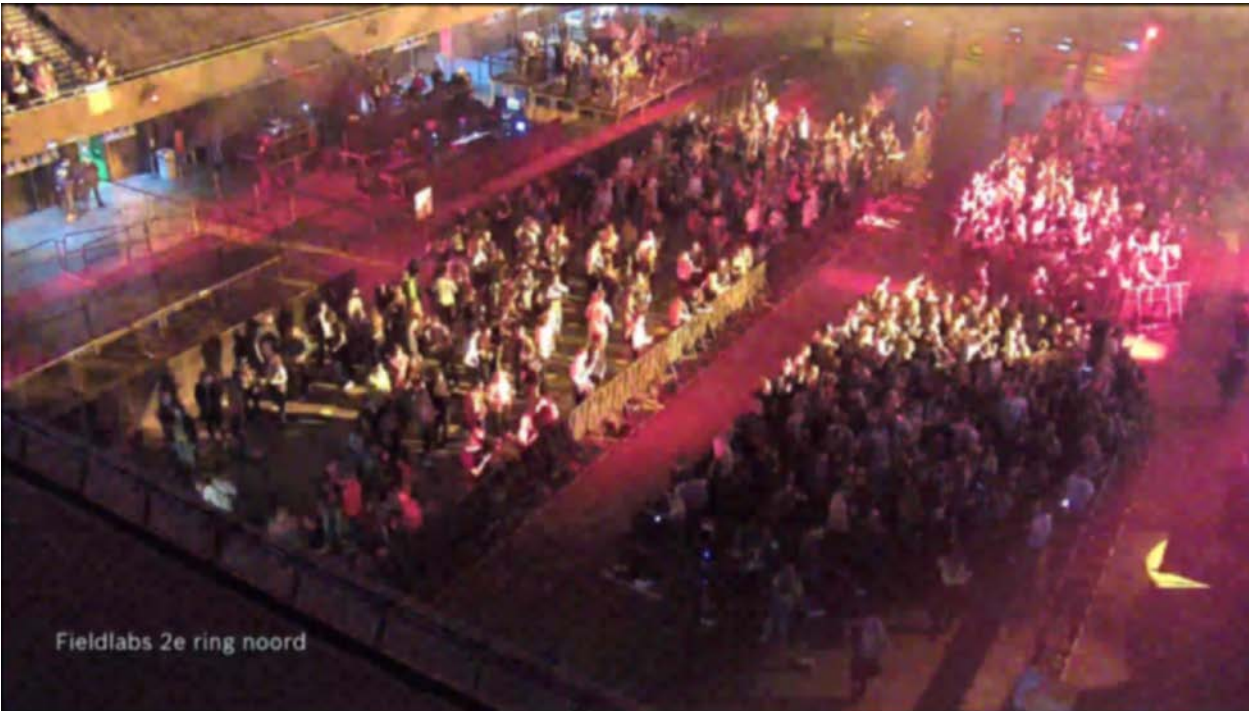

Bubbel verdeling

Start event

Einde event

Concert

Datum: 7 maart 2021 – **Locatie:** Ziggo Dome, Amsterdam

DISCOVER YOUR WORLD

Totaal aantal contacten over tijd

Aantal contacten over tijd per contactcategorie