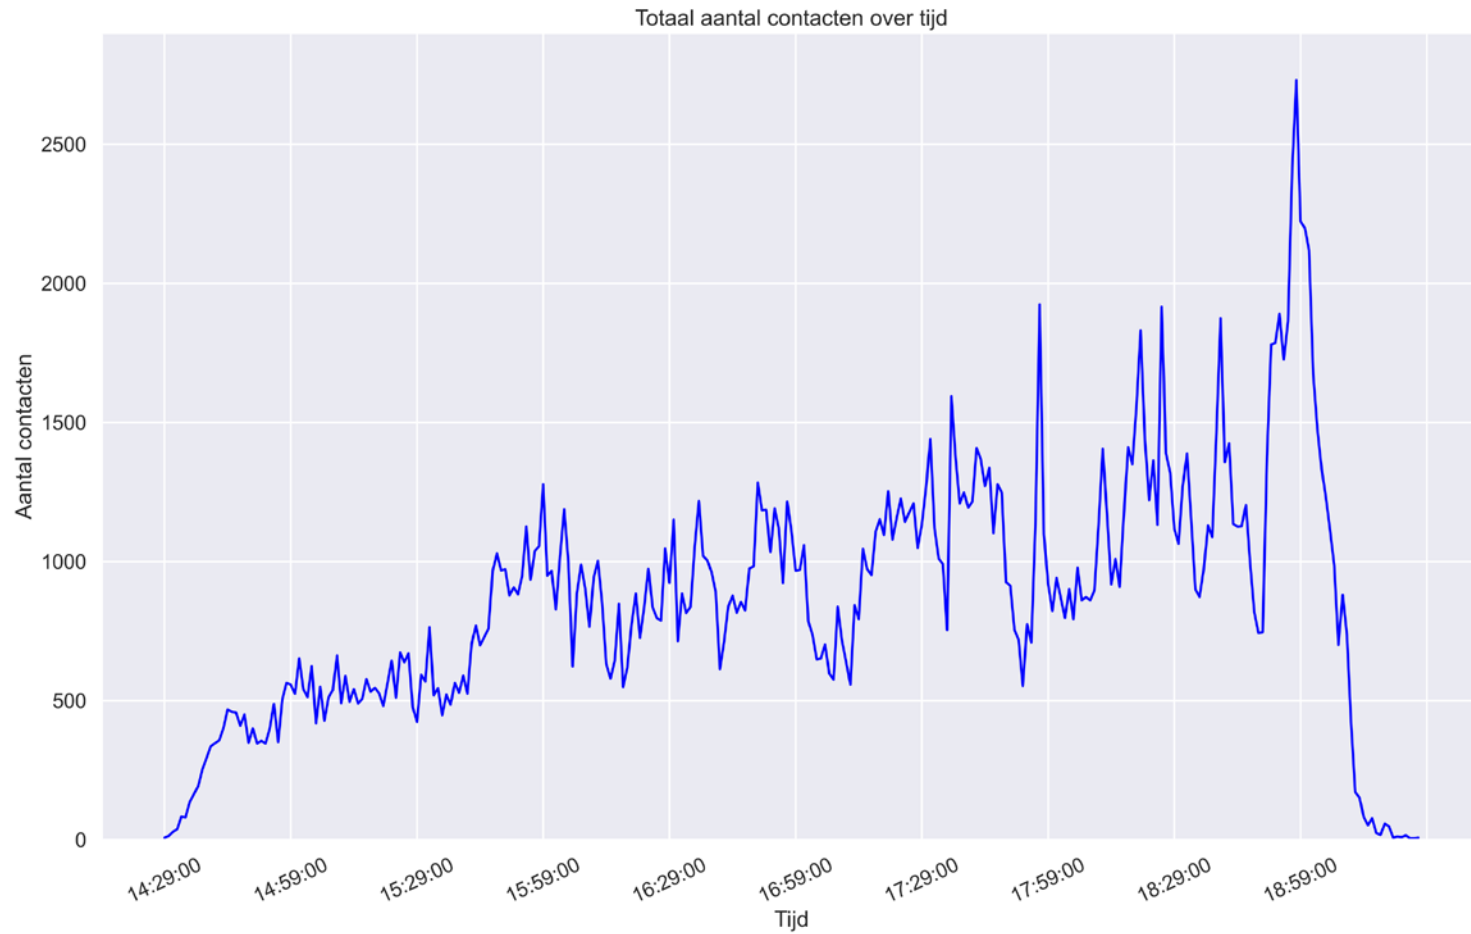

Bubbel verdeling

Start event

Einde event

Concert

Datum: 7 maart 2021 – **Locatie:** Ziggo Dome, Amsterdam

DISCOVER YOUR WORLD

Totaal aantal contacten over tijd

Aantal contacten over tijd per contactcategorie

| Contact categorieën | <1,5 m | 1,5 – 10 m |
|---------------------|--------|------------|
| <10 sec | n.v.t. | n.v.t. |
| 10 sec – 1 min | 1 | n.v.t. |
| 1-5 min | 2 | n.v.t. |
| 5-10 min | 3 | n.v.t. |
| 10-15 min | 4 | n.v.t. |
| >15 min | 5 | 6 |