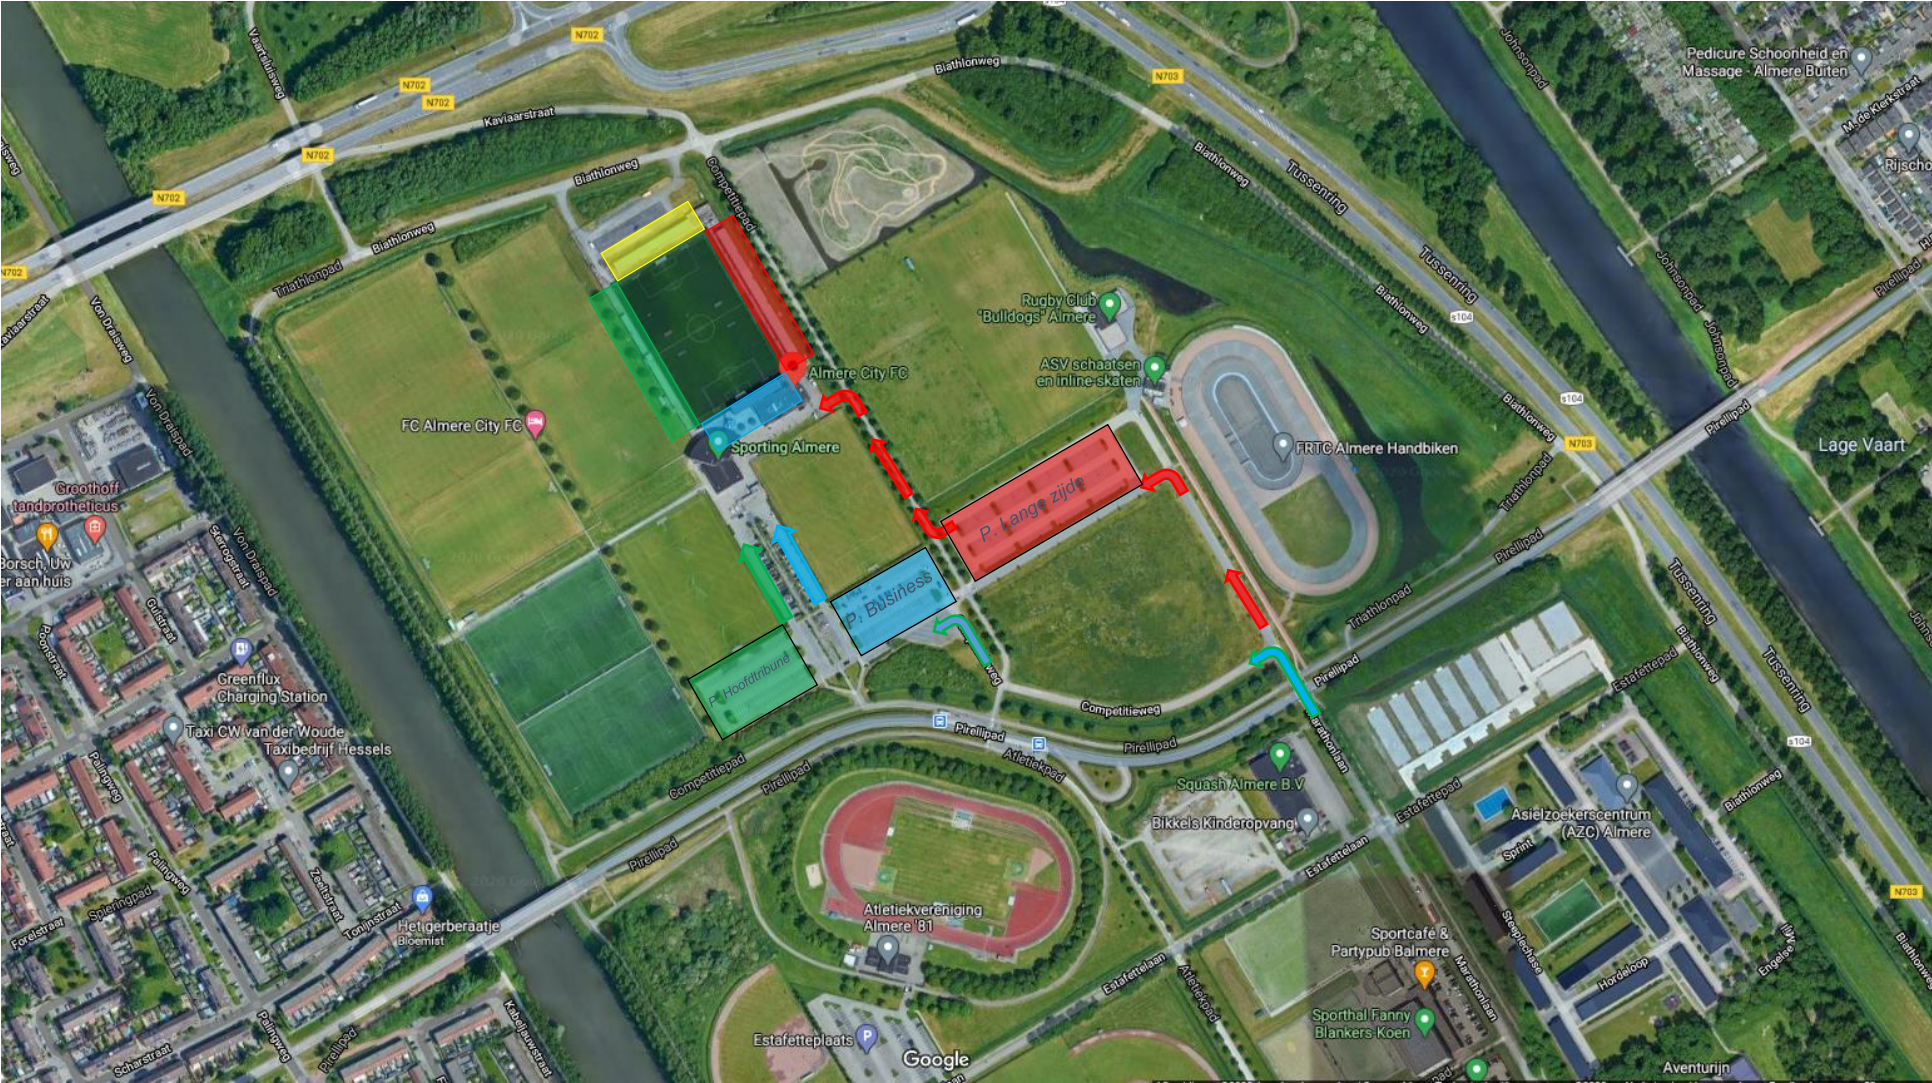

Bovenaanzicht 1

Bovenaanzicht 2

Bovenaanzicht 3

Entree Stadion

Plattegrond Stadion

Lange zijde fietspad/looppad (Zuid-Oost zijde)

Achterzijde / bezoekersvak (Noord zijde)