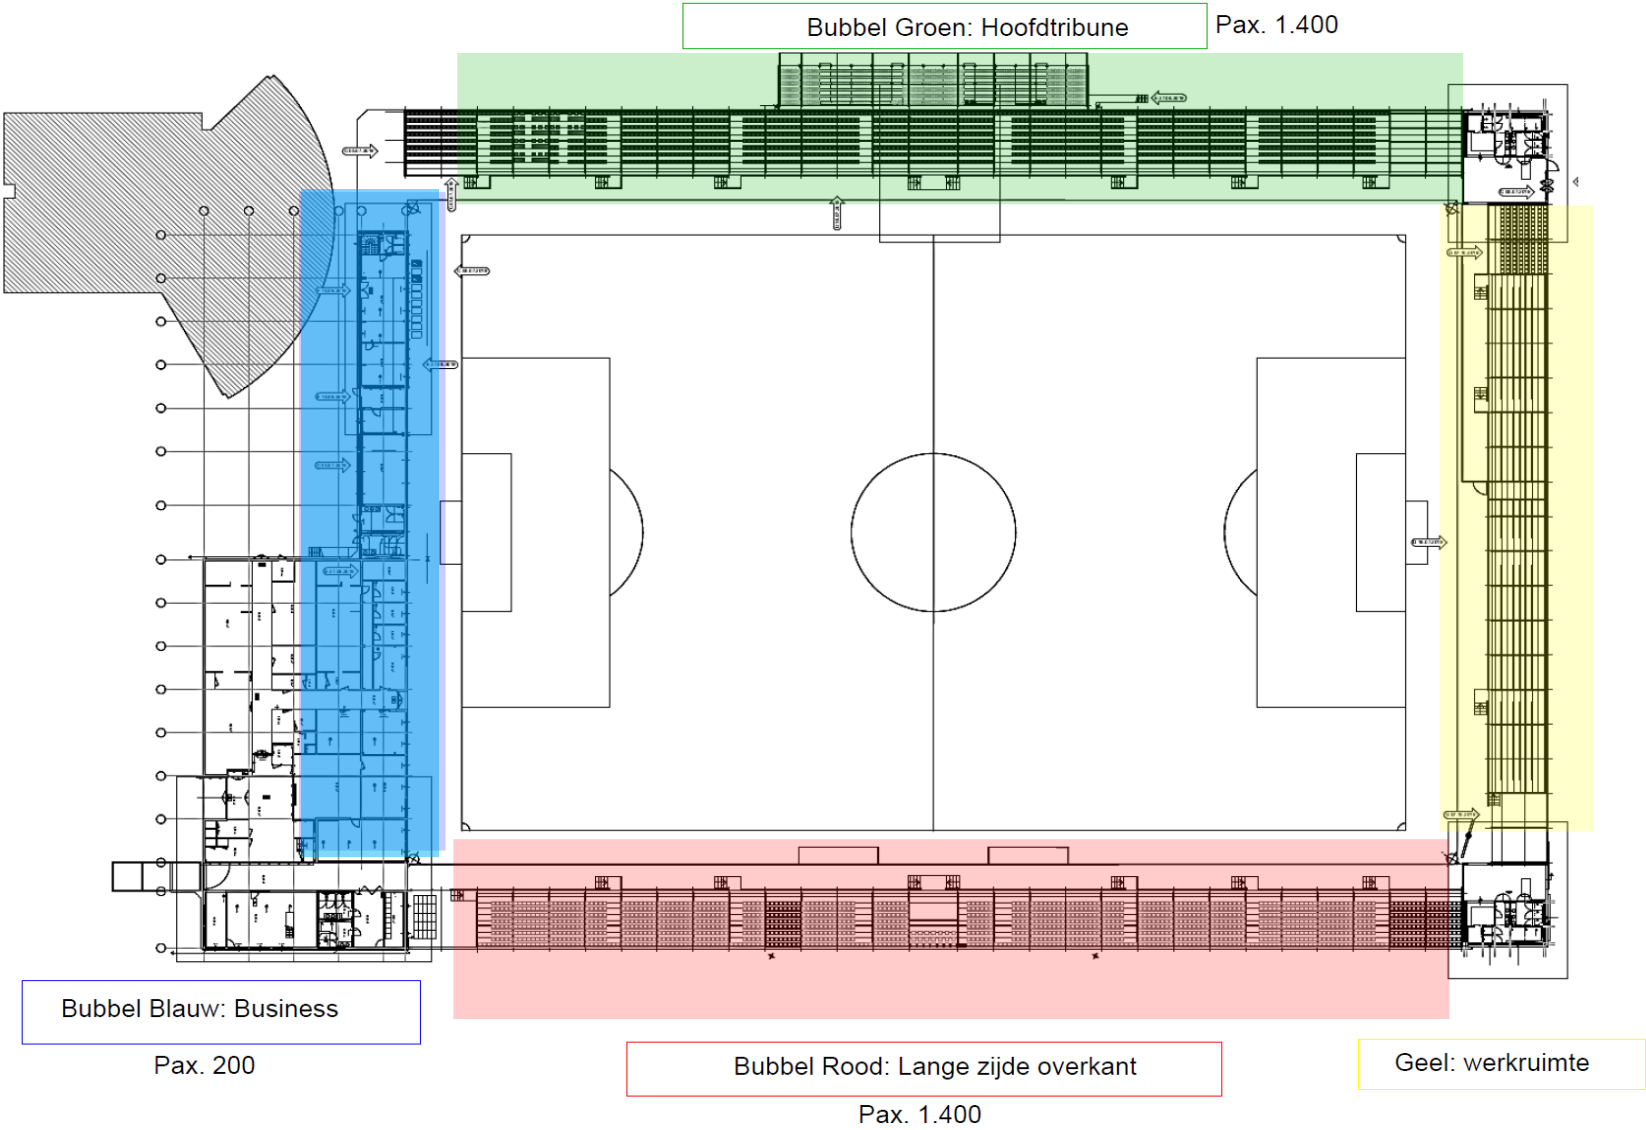

Bovenaanzicht 1

Bovenaanzicht 2

Bovenaanzicht 3

Entree Stadion

Plattegrond Stadion

Lange zijde fietspad/looppad (Zuid-Oost zijde)

Achterzijde / bezoekersvak (Noord zijde)